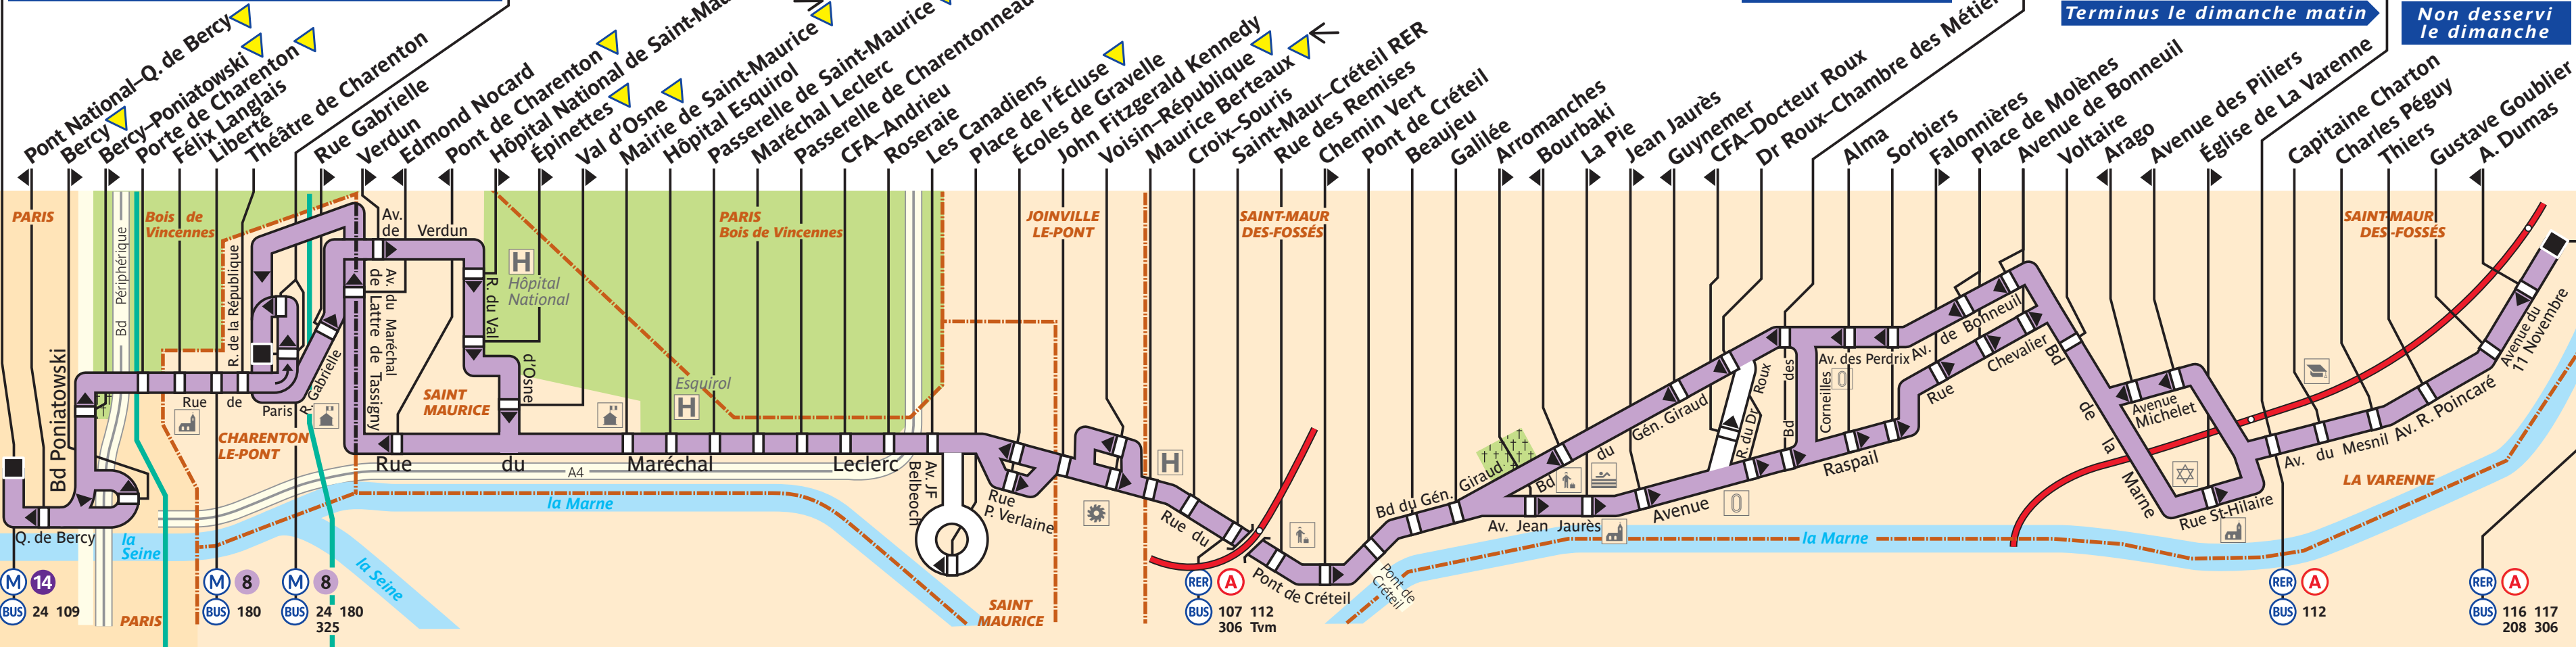

111

service clientèle 32 46
du lundi au vendredi de 7 à 21 h
et de 9 à 17 h les samedis, dimanches et jours fériés

HEURES DES PREMIERS ET DERNIERS DEPARTS

DEPARTS DE	DESTINATION	lundi à jeudi		vendredi		samedi		dimanche et fêtes	
		premiers	derniers	premiers	derniers	premiers	derniers	premiers	derniers
Charenton Écoles	Champigny RER	6h03		6h03		6h03			
Charenton Écoles	La Varenne RER	6h52	18h49	6h52	18h49			7h57	12h54
Charenton Écoles	Corneilles	0h56		2h00		2h00		0h55	
Maurice Berteau	Corneilles	5h15		5h15		5h15		6h43	
Terroirs de France	Champigny RER	6h30	19h19	6h30	19h19	6h30	19h20		
Champigny RER	Charenton Écoles	6h00	20h20	6h00	20h20	20h20			
La Varenne RER	Charenton Écoles	6h36	19h06	6h36	19h06			8h22	
Corneilles	Charenton Écoles	5h30	0h30	5h30	1h29	5h30	1h30	7h00	0h30
Corneilles	Maurice Berteau	5h45	1h19	5h45	2h23	2h23		1h19	
Champigny RER	Terroirs de France	6h22	19h10	6h22	19h10	6h00	19h30		

Arrêt non accessible actuellement

Terroirs de France

Charenton-Écoles

Saint-Maur-Corneilles

La Varenne

Champigny St-Maur RER

Non desservi en soirée et dimanches

Terminus en soirée

Terminus le dimanche matin

Non desservi le dimanche

ZONE T.1 **ZONE T.2**

ZONE TARIFAIRE 3